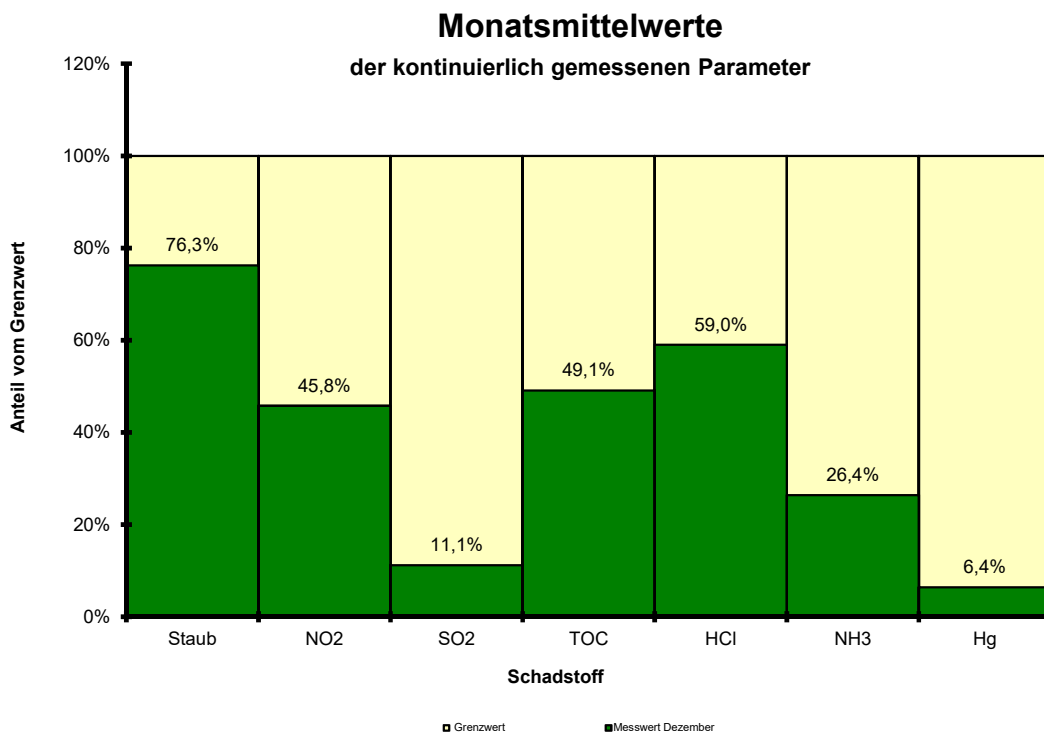

Emissionswerte des Monats Dezember 2022

	Werte in mg/Nm ³						
	Staub	NO ₂	SO ₂	TOC	HCl	NH ₃	Hg [μ g/Nm ³]
Grenzwert:	16,0	500	350	80	10	50	50
Messwert:	12,2	229	39	39	5,9	13	3,2
Tageswert max.:	14,4	278	95	57	9,4	25	6,4
Tageswert min.:	10,5	149	1	28	1,9	7	0,3